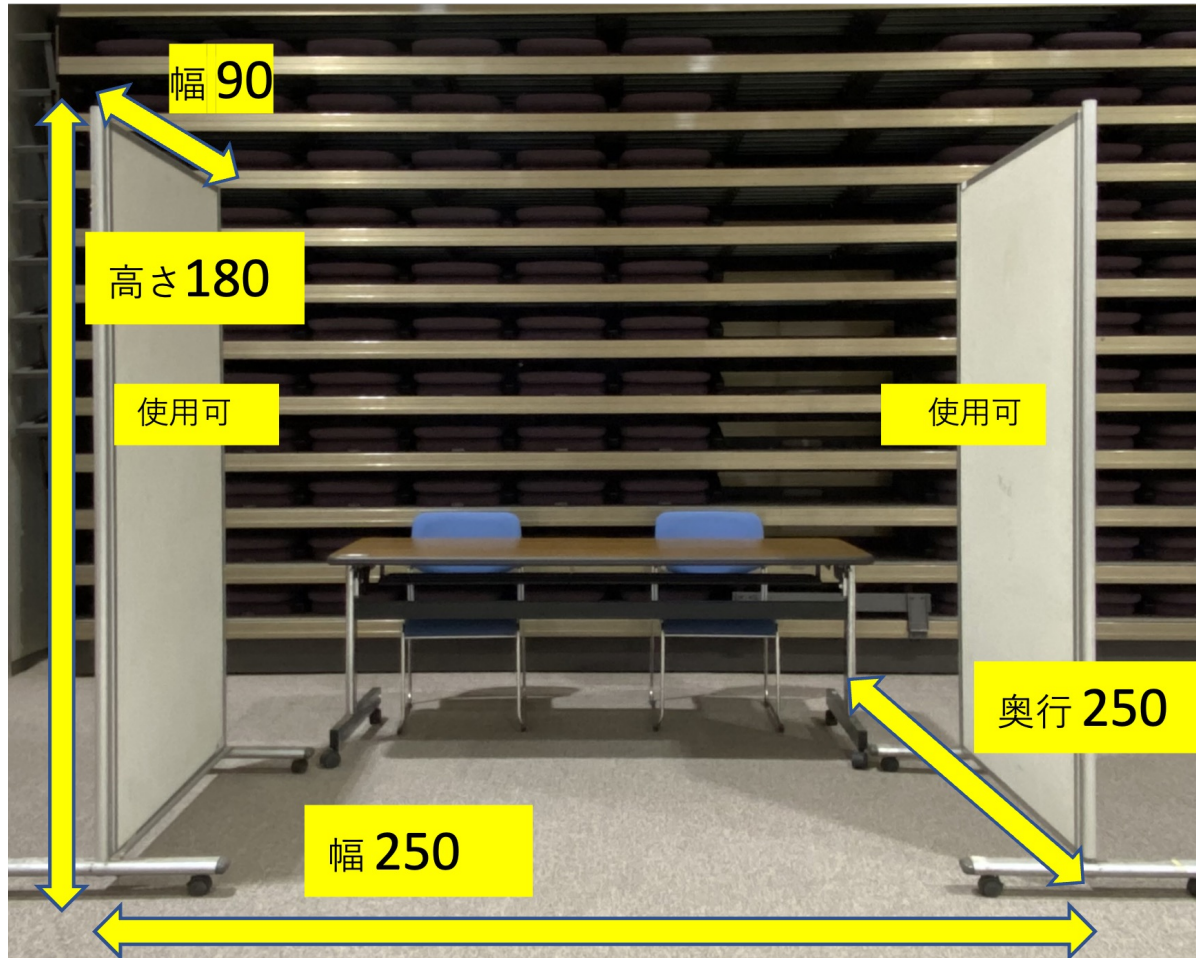

グループ活動発信ブースイメージ

使用できる物品

- ・ パネル 2 (90×180)
 - ・ 長机 1
 - ・ 椅子 2
- 内側 2 面使用可
外側は別団体の使用となる

※長机後方壁面は使用不可